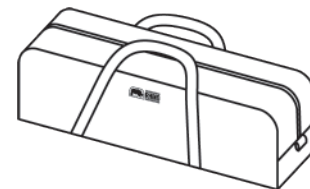

311 防蜂、防蚊頭罩
 • 使用超細尼龍網布。
 • 可有效預防蚊蟲、蜜蜂、登革熱病媒蟲.. 侵咬。
 • 附迷你隨身收納袋，攜帶超方便。
 收納尺寸：7x9cm 淨重：僅36g
 售價：\$300

790 三合一子母組合袋
 • 含3只大小不同置物袋。
 • 外出旅行實用好幫手。
 • 隨身攜帶不占空間兼具環保功能。
 尺寸：15x33、13x28、10x23 cm
 售價：\$240

901 睡袋壓縮袋
 100% Nylon PU Coating
 • 可壓縮睡袋、羽毛衣及蓬鬆衣物等。
 • 外出縮小行李空間，攜帶方便。
S：直徑15x44cm 售價：\$480
M：直徑22x48cm 售價：\$520
L：直徑30x55cm 售價：\$550

904 輕量置物袋
 100% Nylon PU Coating
S：可容納10公升 售價：\$400
M：可容納21公升 售價：\$440
L：可容納41公升 售價：\$540
XL：可容納70公升 售價：\$630

029 露營大圓袋
 100% Polyester Heavy PU Coating
 • 手提把採用特厚加強帶、布質輕、耐用、攜帶方便。
 尺寸：直徑40x104cm
 容量：120公升
 售價：\$600

袋底手提織帶，方便拿取
 插扣式外袋，快速收納

輕量帳篷外袋
 • 材質採40D超輕Nylon布。
 • 可當登山露營多用途雜物袋使用。
1692二人：Ø17x62x27cm 售價：\$300
1694四人：Ø21x66x33cm 售價：\$320

蒙古包外袋
 100% Nylon PU Coating
 • 可當登山露營多用途雜物袋使用。
1696二人：63x14x20cm 售價：\$380
1697四人：63x22x17cm 售價：\$450
1698六人：73x21x20cm 售價：\$440
1699六至八人：74x21x22cm 售價：\$480