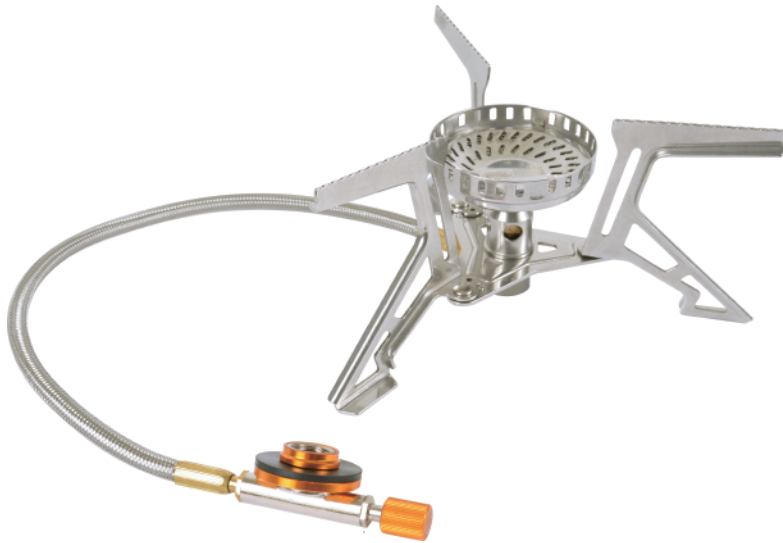

- 高強度鋁合金，輕巧經久耐用。
- 不銹鋼金屬網罩，耐高溫透光佳。
- 鍊條手提、吊掛、好攜帶。
- 附陶瓷點火器。
- 含塑膠收納盒。

尺寸：58.5x96mm

淨重：152g

照度：80Lux

售價：\$980

GL-301 EasyLight Lantern 明亮瓦斯燈

- 高強度鋁合金，輕巧經久耐用。
- 耐高溫強化玻璃燈罩，透光好。
- 鍊條手提、吊掛、好攜帶。
- 附陶瓷點火器。
- 含塑膠收納盒。

尺寸：58.5x 96mm

淨重：148g

照度：80Lux

售價：\$900

1690 燈芯

規格：3PCS一包

售價：\$180

#1691 玻璃燈罩

售價：\$200

**RSV501 RHINO
High Power Stove
犀牛大火力蜘蛛爐**

適用於戶外登山、露營、釣魚、徒步旅行、
背包旅行和其他戶外活動的大火力蜘蛛爐。

- 寬爐頭提供均衡的大火焰。
- 擋風環設計，在微風下容易使用。
- 爐腳齒形設計增加鍋子放在上面時的穩定性。
- 可以折疊成非常小的尺寸，精巧容易攜帶。
- 爐具通過 CE 和 UKCA 的批准，也符合台灣 CNS14529。

燃氣消耗量：約170g/h
火力輸出：2400W
煮沸時間：約3分30秒
點火方式：火柴、打火機
售價：\$1,500

主要材質：不鏽鋼
尺寸：展開Ø170x75mm
收納Ø82x75mm
淨重：182g

爐腳可折收

超強火力，輸出均勻

附黑色收納袋

**RSV201
RHINO Titanium Stove
犀牛超輕鈦合金瓦斯爐**

- 微型瓦斯爐，適合高海拔登山。
- 輕量化設計，僅重約46克。
- 主體材料鈦金屬，體積小，輕鬆放入套鍋內攜帶。
- 燃燒效率高，省瓦斯並節省烹調時間。
- 符合 CNS14529。
- 附收納盒。